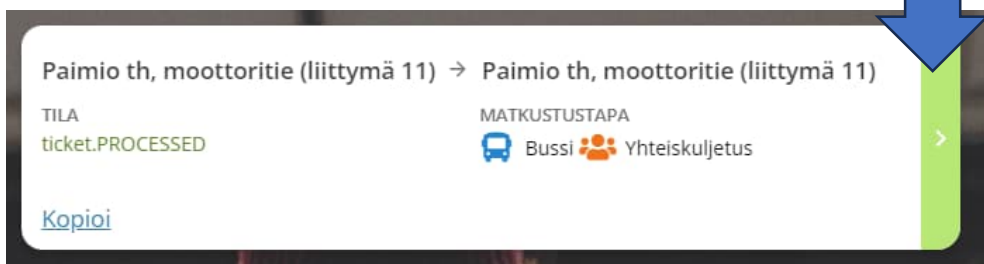

Matkaliput Omasivarissa

Omasivarin kautta tilatut ja ostetut matkaliput löydät Omasivarin ”Matkaliput”-osiosta. Lisäksi voit halutessasi tilausvaiheessa pyytää liput myös sähköpostilla tai tekstiviestinä.

Vaihtoehtona ”Tulevat”, ”Menneet” ja ”Kaikki” matkalippuhakemukset.

ONNIBUSLIPPU

Avaa Onnibuslippu tästä

Matkat

TILA

Ticket.PROCESSED

KÄSITTELIJÄ

Siviilipalveluskeskus, Koulutusjakso