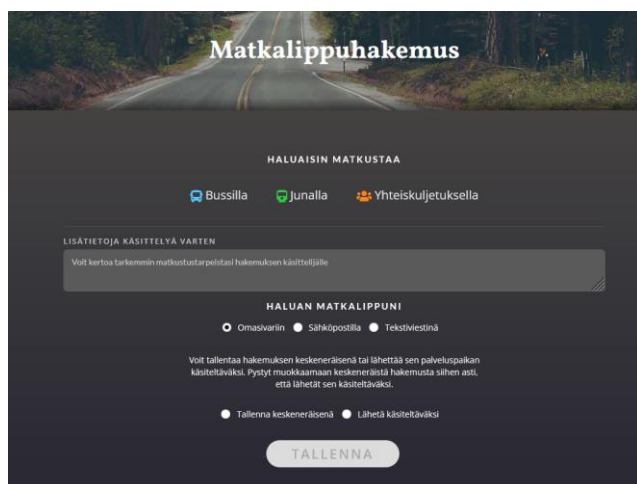

Huomaathan, että paikallisliikenteen lippuja ei voi tilata Omasivarin kautta.

Ohje tilauksen tekemiseen Omasivarissa:

Kirjaudu Omasivariin <https://omasivari.mol.fi/>
Omasivariin kirjaututaan vahvalla tunnistautumisella.

Valitse yläpalkista **Matkaliput**

Valitse **Tulevat**

Omasivarissa voit myöhemmin myös tarkastella tulevia/menneitä matkalippujasi

Valitse **Hae matkaa**

Valitse **kulkuneuvo**

Valitse Mistä – Mihin

[Takaisin](#)

UUSI BUSSIMATKA

MISTÄ MIHIN

Helsinki linja-autoasema, Kamppi Ingermaninkylä 6-tie (Lapinjärvi)

MENO PALUU

VALITSE MENOMATKA

Valitse **Meno - Paluu** (kohdasta aukeaa kalenteri, josta voit valita päivät).

[Takaisin](#)