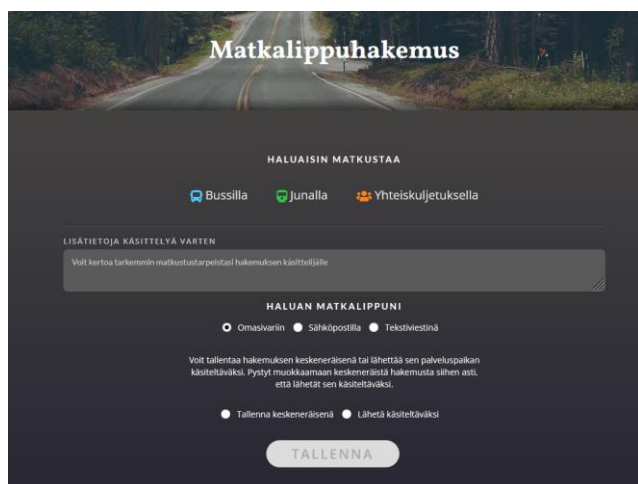

Huomaathan, että paikallisliikenteen lippuja ei voi tilata Omasivarin kautta.

Ohje tilauksen tekemiseen Omasivarissa:

Kirjaudu Omasivariin <https://omasivari.mol.fi/>
Omasivariin kirjaututaan vahvalla tunnistautumisella.

Valitse yläpalkista **Matkaliput**

Valitse **Tulevat**

Omasivarissa voit myöhemmin myös tarkastella tulevia/menneitä matkalippujasi

Valitse **Hae matkaa**

Valitse **kulkuneuvo**

Valitse Mistä – Mihin

[Takaisin](#)

UUSI BUSSIMATKA

MISTÄ MIHIN

Helsinki linja-autoasema, Kamppi Ingermaninkylä 6-tie (Lapinjärvi)

MENO PALUU

VALITSE MENOMATKA

Valitse **Meno - Paluu** (kohdasta aukeaa kalenteri, josta voit valita päivät).

[Takaisin](#)