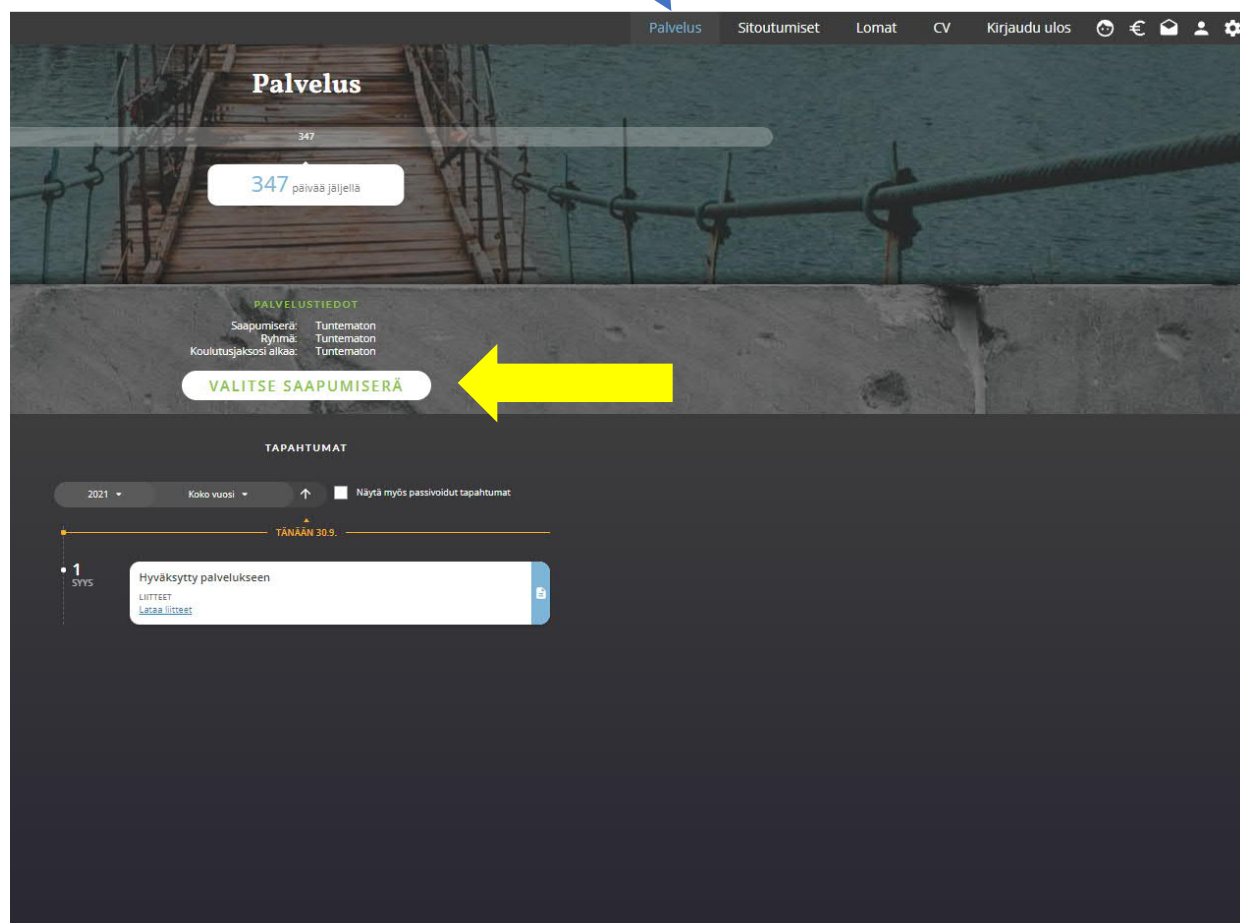

Voit valita itsellesi sopivan saapumiserän niistä eristä, joissa on tilaa.

Voit tehdä valinnan etusivulla olevan "Valitse saapumiserä"-tehtävän kautta.

Voit tehdä valinnan "Palvelus"-osion alta, "Valitse saapumiserä"

TALLENNA

1

2

Valitse itsellesi sopiva ajankohta.

Listassa näkyy vain ne erät, joissa on tilaa.

Tallenna valinta.

Valitse saapumiserä

MILLOIN HALUAT ALOITTAÄ?