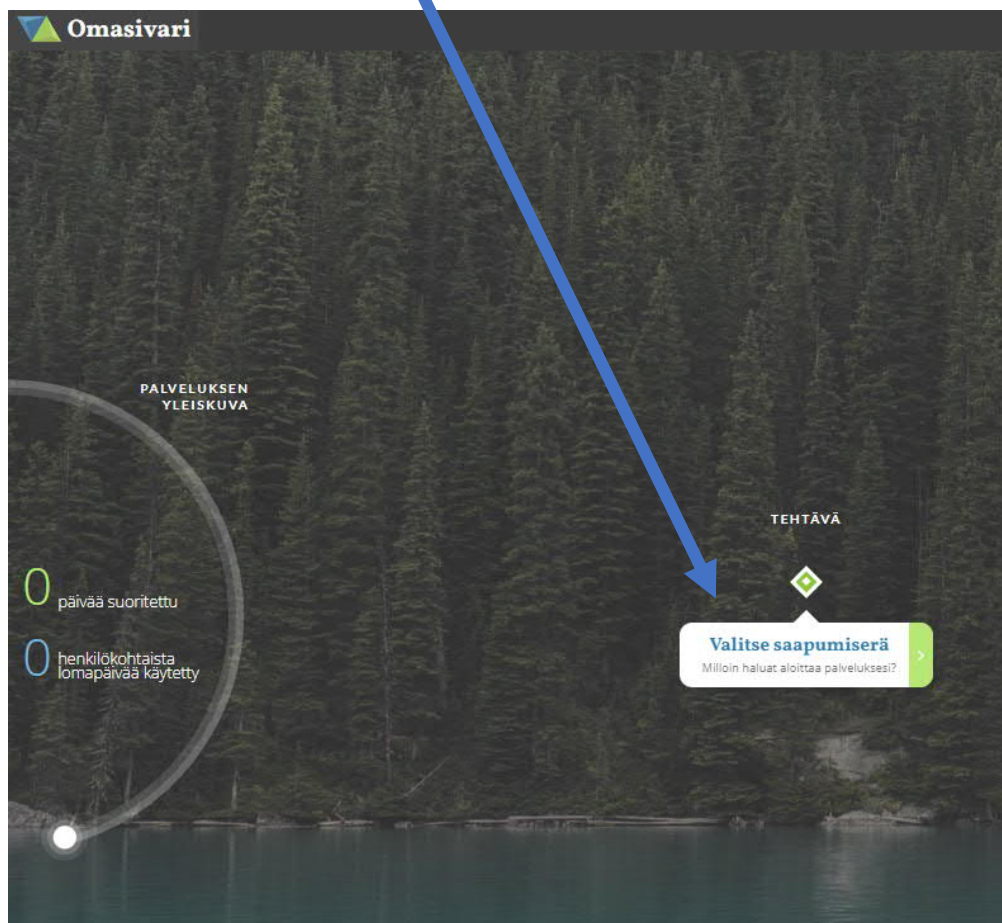

Voit valita itsellesi sopivan saapumiserän niistä eristä, joissa on tilaa.

Voit tehdä valinnan etusivulla olevan "Valitse saapumiserä"-tehtävän kautta.

Voit tehdä valinnan "Palvelus"-osion alta, "Valitse saapumiserä"

Valitse saapumiserä

MILLOIN HALUAT ALOITTA?

TIETOA SAAPUMISERISTÄ

Seapumiserä	Alku	Loppu	Kieli	Paikkoja
<input type="radio"/> 2021/10	18.10.2021	14.11.2021	Suomi	25
<input type="radio"/> 2021/11	15.11.2021	12.12.2021	Suomi	22
<input type="radio"/> 2022/02	7.2.2022	6.3.2022	Suomi	57
<input type="radio"/> 2022/03	7.3.2022	3.4.2022	Suomi	134
<input type="radio"/> 2022/04	4.4.2022	1.5.2022	Suomi	135
<input type="radio"/> 2022/Svenska 1	4.4.2022	1.5.2022	Ruotsi	20
<input type="radio"/> 2022/05	2.5.2022	29.5.2022	Suomi	133
<input type="radio"/> 2022/06	30.5.2022	26.6.2022	Suomi	127
<input type="radio"/> 2022/07	25.7.2022	21.8.2022	Suomi	116
<input type="radio"/> 2022/08	22.8.2022	18.9.2022	Suomi	123
<input type="radio"/> 2022/09	19.9.2022	16.10.2022	Suomi	128
<input type="radio"/> 2022/Svenska 2	19.9.2022	16.10.2022	Ruotsi	19
<input type="radio"/> 2022/10	24.10.2022	20.11.2022	Suomi	84