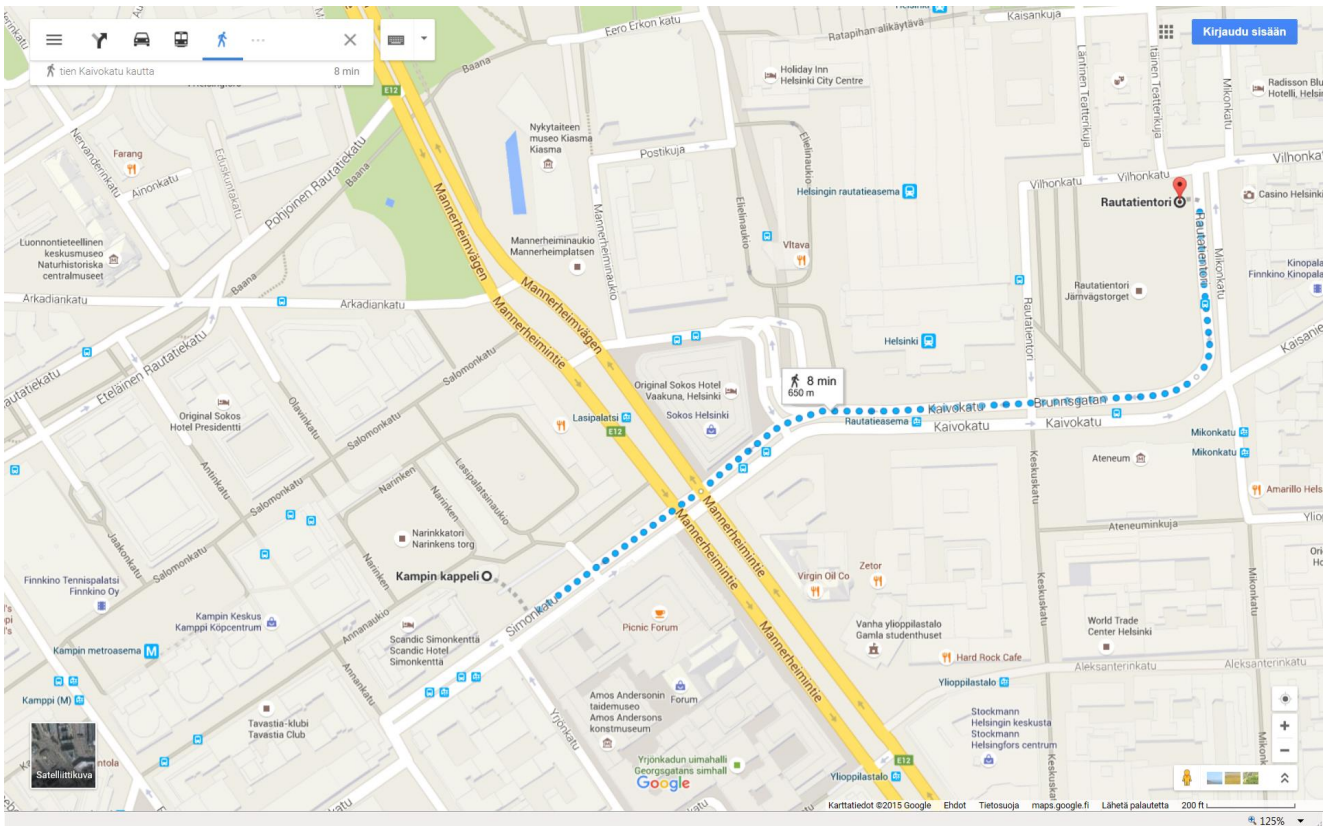

LEHTIMÄKI

AINOASTAAN PALVELUKSEN ALOITTAMI SPÄI VINÄ, LÄHTÖ KLO 10
TILAUSAJO HELSINKI – SIVILLIPALVELUSKESKUS, Lapinjärvi

Helsingin lähtöpaikka:

Mikonkadun turistipysäkki (Casinon kohdalla, Mikonkatu 19).

Reitti Kampin linja-autoasemalta pysäkille:

Bussit:

LEHTIMÄKI

STA